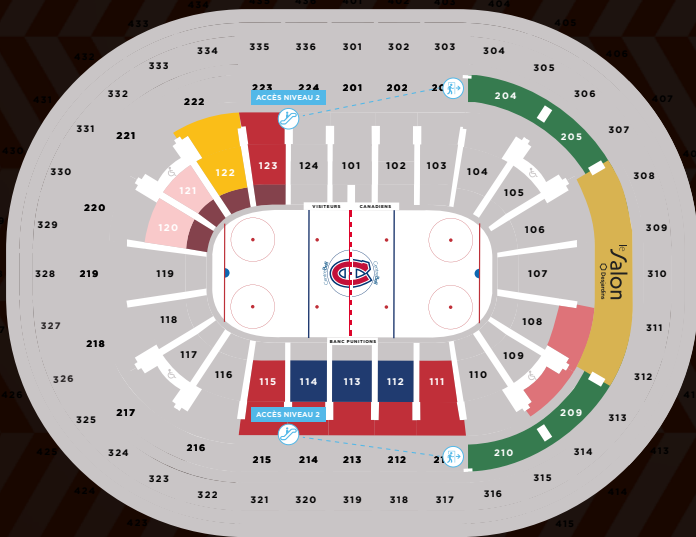

BRONZE	ARGENT	Or	DIAMANT
PRESTIGE	357 $	416 $	497 $	591 $
ROUGE A PREMIUM	344 $	398 $	477 $	564 $
ROUGE A	317 $	365 $	434 $	511 $
ROUGE B COINS	296 $	337 $	398 $	467 $
ROUGE B	286 $	327 $	385 $	449 $
ROUGE C	270 $	307 $	358 $	418 $
CLUB DESJARDINS B	298 $	343 $	404 $	475 $

Prix par billet, taxes en sus. Les prix sont arrondis au dollar supérieur et sont sujets à changement au courant de la saison. Quantités limitées par niveau de prix.

2024

- LUNDI, 23 SEPTEMBRE P
- MARDI, 24 SEPTEMBRE P
- SAMEDI, 28 SEPTEMBRE P
- MARDI, 1 OCTOBRE P
- MERCREDI, 9 OCTOBRE D
- SAMEDI, 12 OCTOBRE S
- LUNDI, 14 OCTOBRE B
- JEUDI, 17 OCTOBRE B
- MARDI, 22 OCTOBRE B
- SAMEDI, 26 OCTOBRE B
- MARDI, 29 OCTOBRE B
- MARDI, 5 NOVEMBRE B
- SAMEDI, 16 NOVEMBRE S
- LUNDI, 18 NOVEMBRE S
- SAMEDI, 23 NOVEMBRE S
- MARDI, 26 NOVEMBRE B
- MARDI, 3 DÉCEMBRE S
- JEUDI, 5 DÉCEMBRE B
- SAMEDI, 7 DÉCEMBRE S
- LUNDI, 9 DÉCEMBRE B
- JEUDI, 12 DÉCEMBRE B
- MARDI, 17 DÉCEMBRE B
- SAMEDI, 21 DÉCEMBRE G

2025

- LUNDI, 6 JANVIER B
- SAMEDI, 11 JANVIER S
- SAMEDI, 18 JANVIER D
- DIMANCHE, 19 JANVIER B
- MARDI, 21 JANVIER B
- SAMEDI, 25 JANVIER S
- MARDI, 28 JANVIER B
- JEUDI, 30 JANVIER B
- SAMEDI, 8 FÉVRIER G*
- DIMANCHE, 9 FÉVRIER S*
- MARDI, 25 FÉVRIER B
- JEUDI, 27 FÉVRIER B
- LUNDI, 3 MARS S
- SAMEDI, 15 MARS G
- MARDI, 18 MARS B
- SAMEDI, 22 MARS G
- MARDI, 1 AVRIL B
- JEUDI, 3 AVRIL G
- SAMEDI, 5 AVRIL G
- MARDI, 8 AVRIL B
- LUNDI, 14 AVRIL S
- MERCREDI, 16 AVRIL S

* Match en après-midi